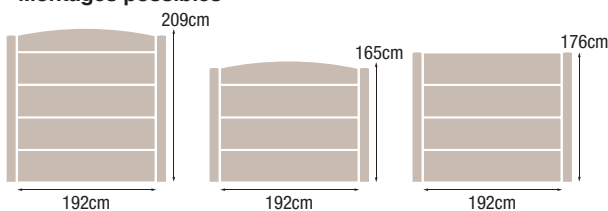

Montages possibles

Ton bois
Il est fortement conseillé d'hydrofuger la clôture, pour garder l'aspect du neuf