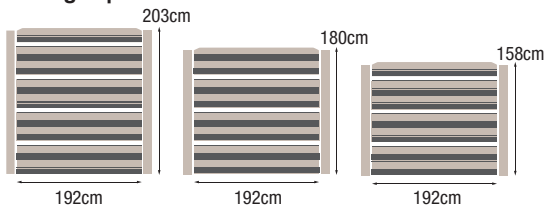

Montages possibles

Ton gris anthracite
Il est impératif d'utiliser un minéralisant coloré pour protéger et conserver la couleur des panneaux

Gamme NATURA