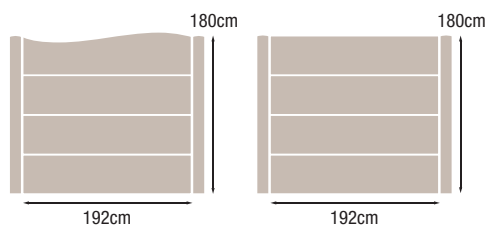

Montages possibles