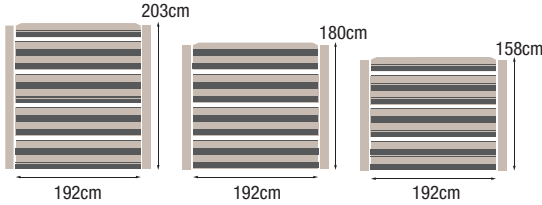

Montages possibles