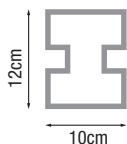

### DÉTAIL POSE SUR TERRAIN PLAT

Poteau standard

Poteau veiné

### Panneaux

droit 192cm x 45cm

vague 192cm x 33cm / 45cm

## Panneaux

droit	192cm x 45cm	
finition biseautée	192cm x 45cm	
finition biseautée demi	192cm x 23cm	

## Panneaux

droit	192cm x 44cm	
arrondi	192cm x 23cm / 33cm	