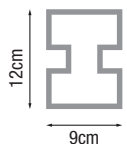

### DÉTAIL POSE SUR TERRAIN PLAT

Poteau standard

Poteau veiné

### Panneaux

droit 192cm x 45cm

vague 192cm x 33cm / 45cm

## Panneaux

droit	192cm x 45cm	
finition biseautée	192cm x 45cm	
finition biseautée demi	192cm x 23cm	

## Panneaux

droit	192cm x 44cm	
arrondi	192cm x 23cm / 33cm	